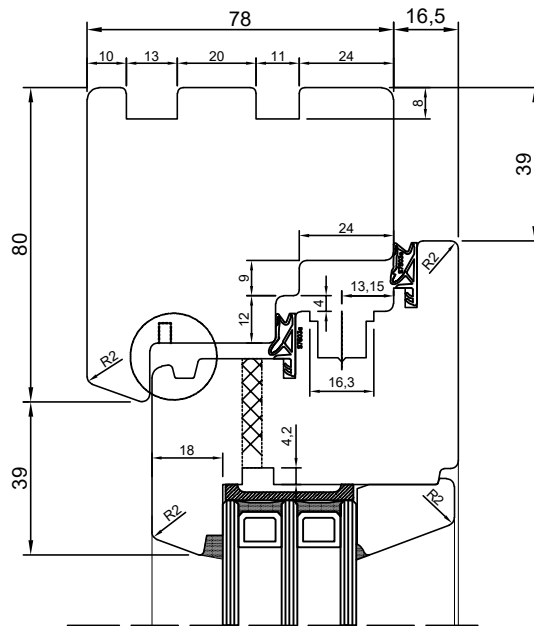

OPCJA:
USZCZELKA S7624
W PIONACH RAMY

KREŚLIŁ		-				
ZATWIERDZIŁ		-				
ODPOWIEDZIALNY ZA PROJEKT		-				
SKALA 1:2	FORMAT A 4	IV 78 PRZEKRÓJ PIONOWY OKNA- MODERN		DATA 28.10.2022	ARKUSZ 1/1	NR RYS. -