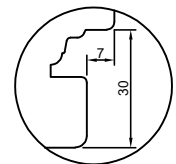

OPCJA:
USZCZELKA S7624
W PIONACH RAMY

KREŚLIŁ		-				
ZATWIERDZIŁ		-				
ODPOWIEDZIALNY ZA PROJEKT		-				
SKALA 1:2	FORMAT A 4	IV 78 PRZEKRÓJ PIONOWY OKNA- MODERN		DATA 28.10.2022	ARKUSZ 1/1	NR RYS. -