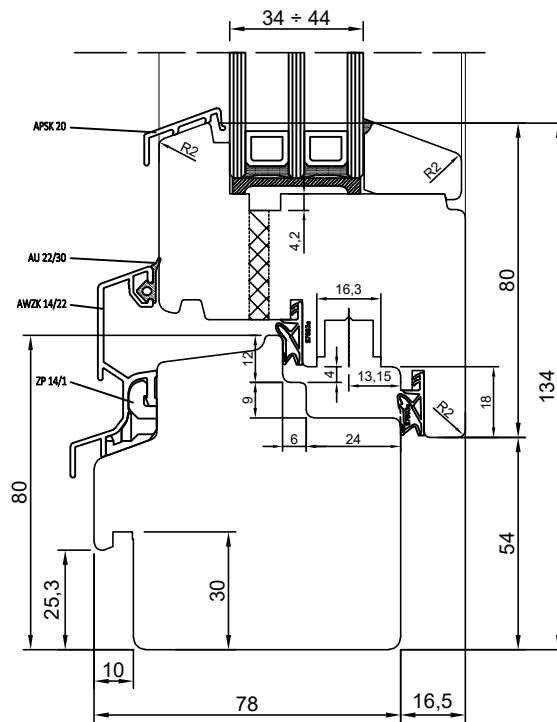

OPCJA:
USZCZELKA S7624
W PIONACH RAMY

KREŚLIŁ		-				
ZATWIERDZIŁ		-				
ODPOWIEDZIALNY ZA PROJEKT		-				
SKALA 1:2	FORMAT A 4	IV 78 PRZEKRÓJ PIONOWY OKNA- MODERN		DATA 28.10.2022	ARKUSZ 1/1	NR RYS. -