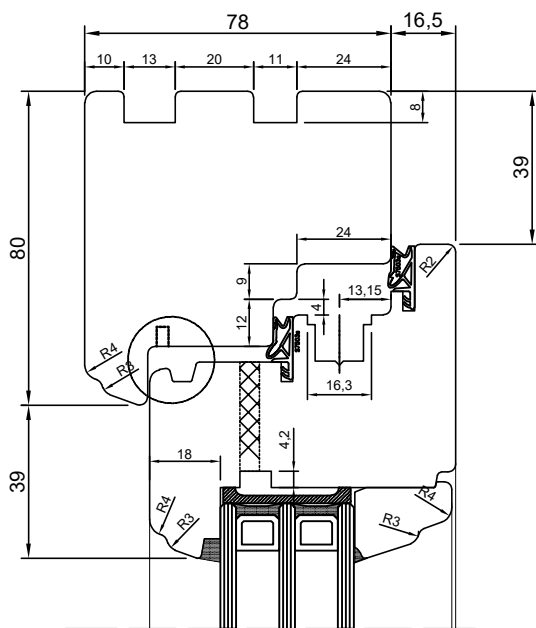

OPCJA:
USZCZELKA S7624
W PIONACH RAMY

KREŚLIŁ		-			
ZATWIERDZIŁ		-			
ODPOWIEDZIALNY ZA PROJEKT		-			
SKALA 1:2	FORMAT A 4	IV 78 PRZEKRÓJ PIONOWY OKNA- RETRO	DATA 28.10.2022	ARKUSZ 1/1	NR RYS. -