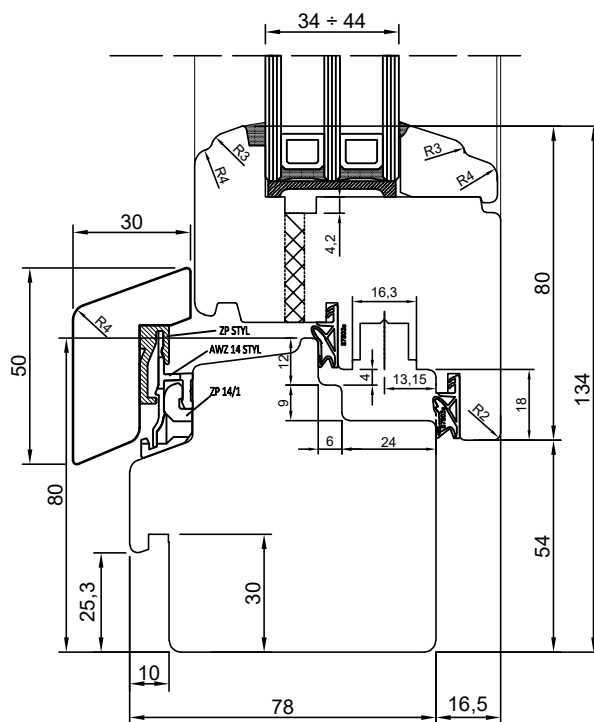

OPCJA:
USZCZELKA S7624
W PIONACH RAMY

KREŚLIŁ		-			
ZATWIERDZIŁ		-			
ODPOWIEDZIALNY ZA PROJEKT		-			
SKALA 1:2	FORMAT A 4	IV 78 PRZEKRÓJ PIONOWY OKNA- RETRO	DATA 28.10.2022	ARKUSZ 1/1	NR RYS. -