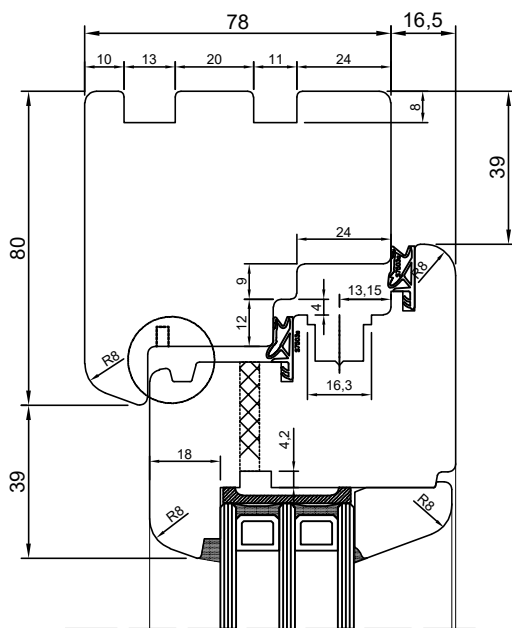

OPCJA:
USZCZELKA S7624
W PIONACH RAMY

KREŚLIŁ		-			
ZATWIERDZIŁ		-			
ODPOWIEDZIALNY ZA PROJEKT		-			
SKALA 1:2	FORMAT A 4	IV 78 PRZEKRÓJ PIONOWY OKNA-SOFTLINE	DATA 28.10.2022	ARKUSZ 1/1	NR RYS. -