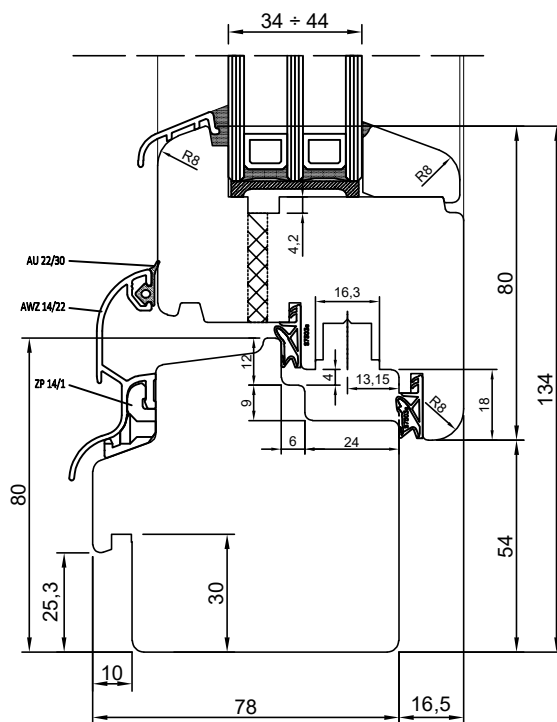

OPCJA:
USZCZELKA S7624
W PIONACH RAMY

KREŚLIŁ		-			
ZATWIERDZIŁ		-			
ODPOWIEDZIALNY ZA PROJEKT		-			
SKALA 1:2	FORMAT A 4	IV 78 PRZEKRÓJ PIONOWY OKNA-SOFTLINE	DATA 28.10.2022	ARKUSZ 1/1	NR RYS. -