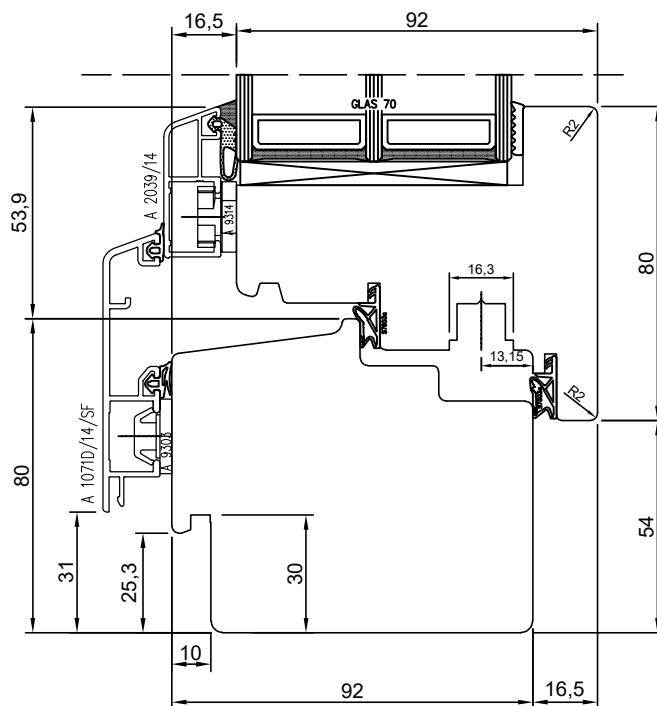

SMART

SMART

SZKLENIE:  
44÷71

KREŚLIŁ		-			
ZATWIERDZIŁ		-			
ODPOWIEDZIALNY ZA PROJEKT		-			
SKALA 1:2	FORMAT A 4	IV 92 GEMINI CLASSIC PRZEKRÓJ PIONOWY OKNA			