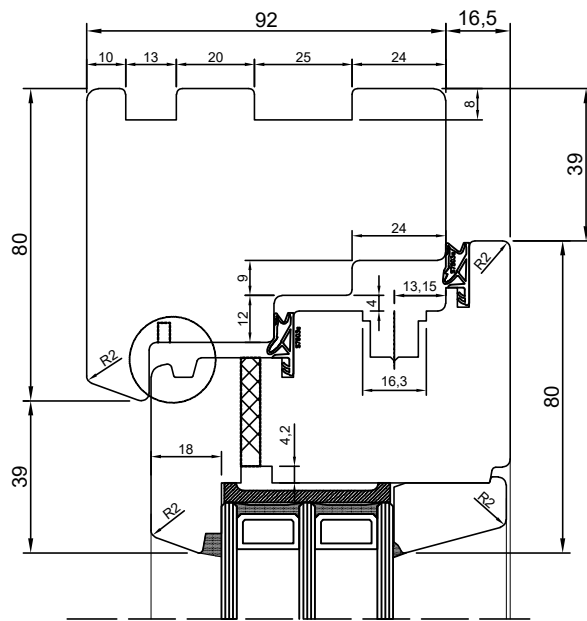

OPCJA:
USZCZELKA S7624
W PIONACH RAMY

KREŚLIŁ		-			
ZATWIERDZIŁ		-			
ODPOWIEDZIALNY ZA PROJEKT		-			
SKALA 1:2	FORMAT A 4	IV 92 PRZEKRÓJ PIONOWY OKNA- MODERN	DATA 28.10.2022	ARKUSZ 1/1	NR RYS. -