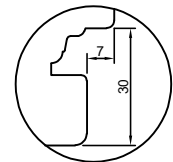

OPCJA:
USZCZELKA S7624
W PIONACH RAMY

KREŚLIŁ		-			
ZATWIERDZIŁ		-			
ODPOWIEDZIALNY ZA PROJEKT		-			
SKALA 1:2	FORMAT A 4	IV 92 PRZEKRÓJ PIONOWY OKNA- MODERN	DATA 28.10.2022	ARKUSZ 1/1	NR RYS. -