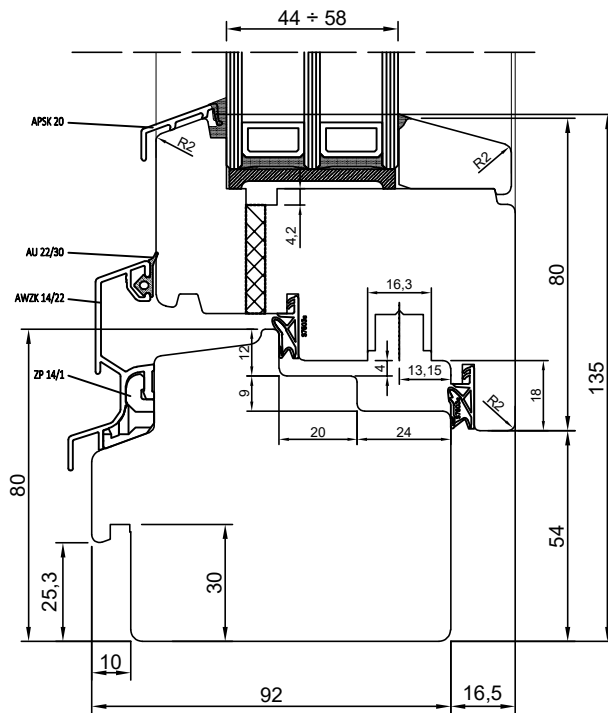

OPCJA:
USZCZELKA S7624
W PIONACH RAMY

KREŚLIŁ		-			
ZATWIERDZIŁ		-			
ODPOWIEDZIALNY ZA PROJEKT		-			
SKALA 1:2	FORMAT A 4	IV 92 PRZEKRÓJ PIONOWY OKNA- MODERN	DATA 28.10.2022	ARKUSZ 1/1	NR RYS. -