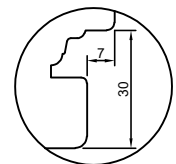

OPCJA:
USZCZELKA S7624
W PIONACH RAMY

KREŚLIŁ		Przemysław Karalus					
ZATWIERDZIŁ							
SKALA 1:2	FORMAT A 4	IV 92 PRZEKRÓJ PIONOWY OKNA - RETRO			DATA 28.10.2022	ARKUSZ 1/1	NR RYS. -