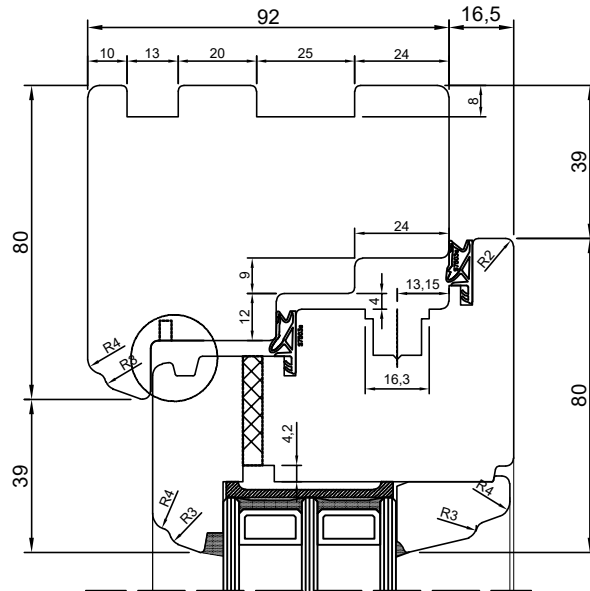

OPCJA:
USZCZELKA S7624
W PIONACH RAMY

KREŚLIŁ		Przemysław Karalus					
ZATWIERDZIŁ							
SKALA 1:2	FORMAT A 4	IV 92 PRZEKRÓJ PIONOWY OKNA - RETRO			DATA 28.10.2022	ARKUSZ 1/1	NR RYS. -