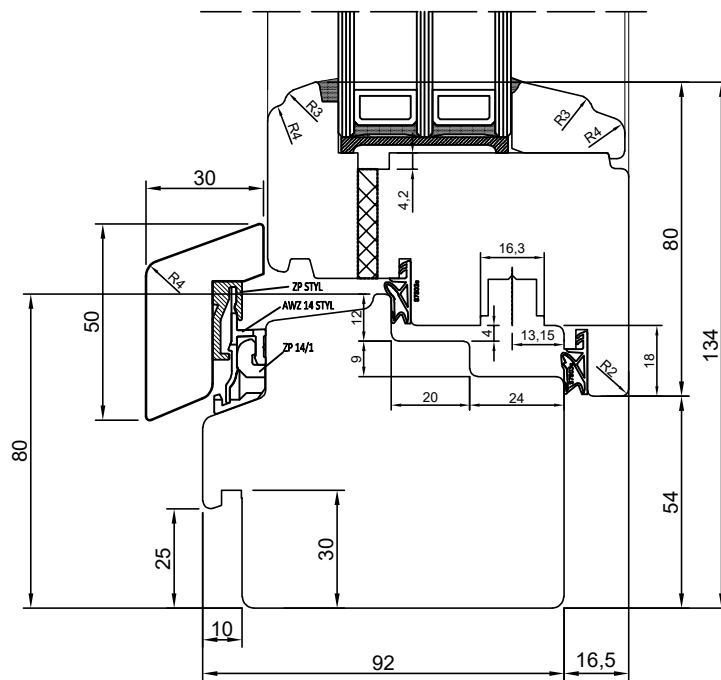

OPCJA:
USZCZELKA S7624
W PIONACH RAMY

KREŚLIŁ		Przemysław Karalus					
ZATWIERDZIŁ							
SKALA 1:2	FORMAT A 4	IV 92 PRZEKRÓJ PIONOWY OKNA - RETRO			DATA 28.10.2022	ARKUSZ 1/1	NR RYS. -